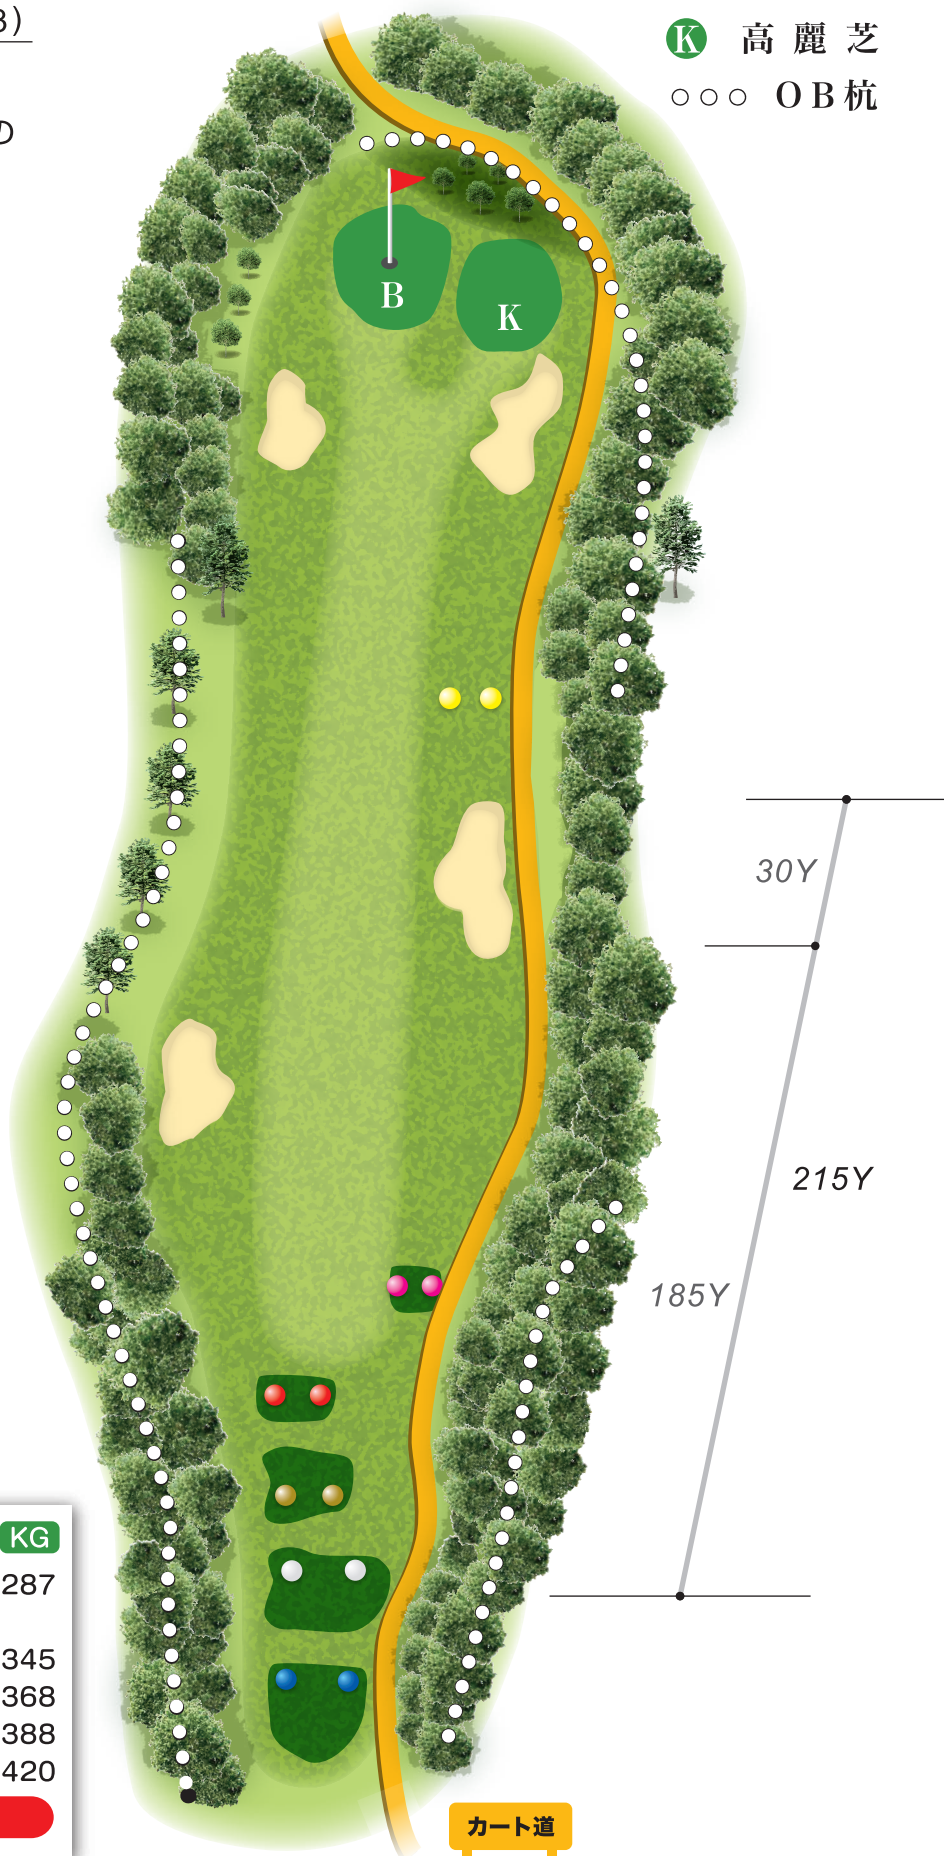

No. 1 PAR 4. (HDPC 3)

ティーよりグリーンまでは、15Yの打ち下しのスタートホール。
第1打は左のOBに注意。
フェアウェイセンターよりやや右ねらいで豪快にショット。

●残150Y地点打ちおろしー10Y

※第1打がOBの場合は前方特設ティーより、第4打にてプレーする。

ⓑ ベント芝
Ⓚ 高麗芝
○○○ OB杭

! 両サイド隣ホールに球が行った場合は“ファー”の声を。

	BG	KG
● ピンクティー (男性83歳以上・女性60歳以上)	289	287
● レディースティー(男性80歳以上)	347	345
● フロントティー(男性70歳以上)	370	368
○ レギュラーティー	390	388
● バックティー	422	420
● 特設ティー	プレイング4有り	

カート道